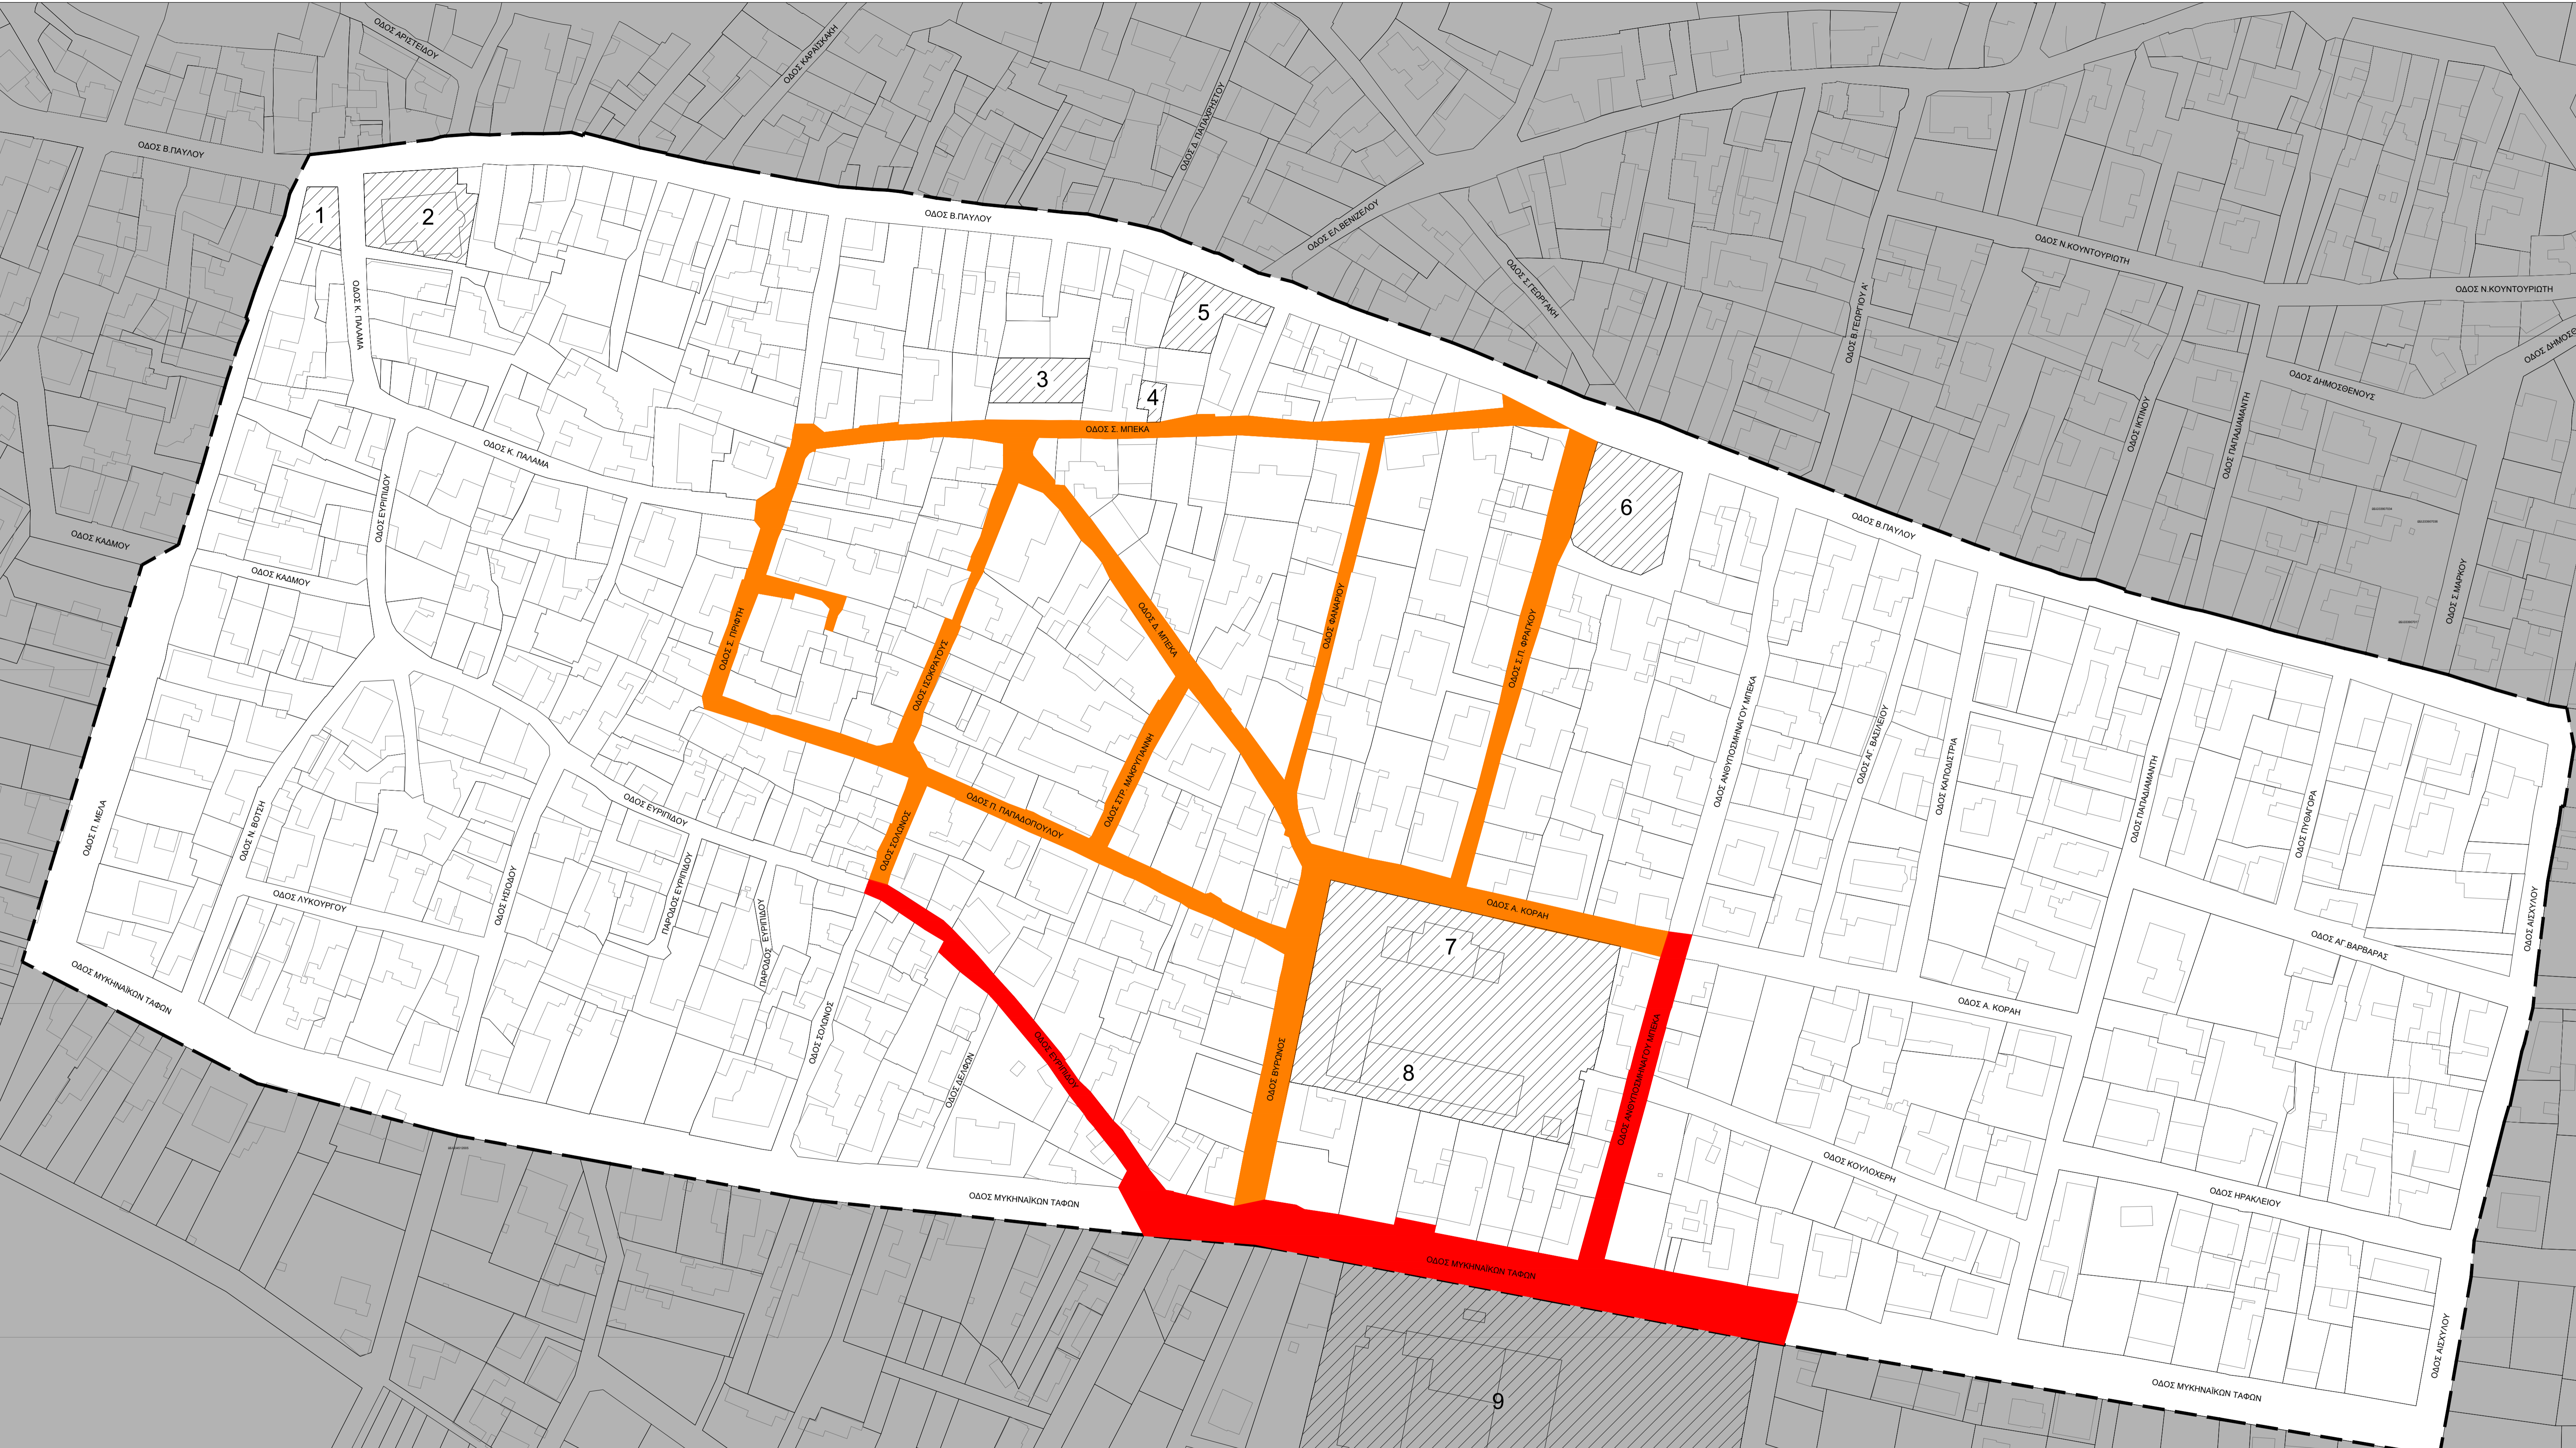

- ΔΡΟΜΟΙ ΜΕ ΘΕΣΕΙΣ PARKING
- ΟΔΟΙ ΗΠΙΑΣ ΚΥΚΛΟΦΟΡΙΑΣ ΜΕ ΚΥΒΟΛΙΘΟ
- ΣΗΜΕΙΑ ΕΝΔΙΑΦΕΡΟΝΤΟΣ
- ΩΡΙΑ ΠΕΡΙΟΧΗΣ ΠΑΡΕΜΒΑΣΗΣ

1. Μνημείο Ηρώων
2. Ιερός Νσός Κοιμήσεως της Θεοτόκου
3. Πνευματικό Κέντρο
4. Παλιό Δημαρχείο / ΚΕΠ
5. Πλατεία Δημαρχείου
6. Πλατεία Ξενοφώντος
7. Ιστορικά Κτήρια του Δημοτικού Σχολείου Σπυρίων
8. Κτήριο του Δημοτικού Σχολείου
9. Κτήριο Γυμνασίου-Λυκείου Σπυρίων

<b>ΔΗΜΟΣ ΣΠΑΤΩΝ - ΑΡΤΕΜΙΔΟΣ</b>		
<b>ΤΟΠΟΘΕΙΑ</b>		
<b>ΕΡΓΟ</b>		
<b>ΑΝΑΒΑΘΜΙΣΗ ΤΗΣ ΟΔΙΚΗΣ ΑΣΦΑΛΕΙΑΣ ΚΑΙ ΠΡΟΩΘΗΣΗ ΤΗΣ ΒΙΟΣΙΜΗΣ ΚΙΝΗΤΙΚΟΤΗΤΑΣ ΣΤΟ ΙΣΤΟΡΙΚΟ ΚΕΝΤΡΟ Δ.Ε. ΣΠΑΤΩΝ</b>		
<b>ΚΑΘΕΣΤΡΟ</b>		<b>ΜΕΛΕΤΗ</b>
		<b>ΑΡΧΙΤΕΚΤΟΝΙΚΗ</b>
		<b>ΠΡΟΜΕΛΕΤΗ</b>
		<b>ΙΟΥΛΙΟΣ 2022</b>
		<b>1:1000</b>
<b>ΓΕΝΙΚΗ ΔΙΑΤΑΞΗ</b>		<b>A01</b>